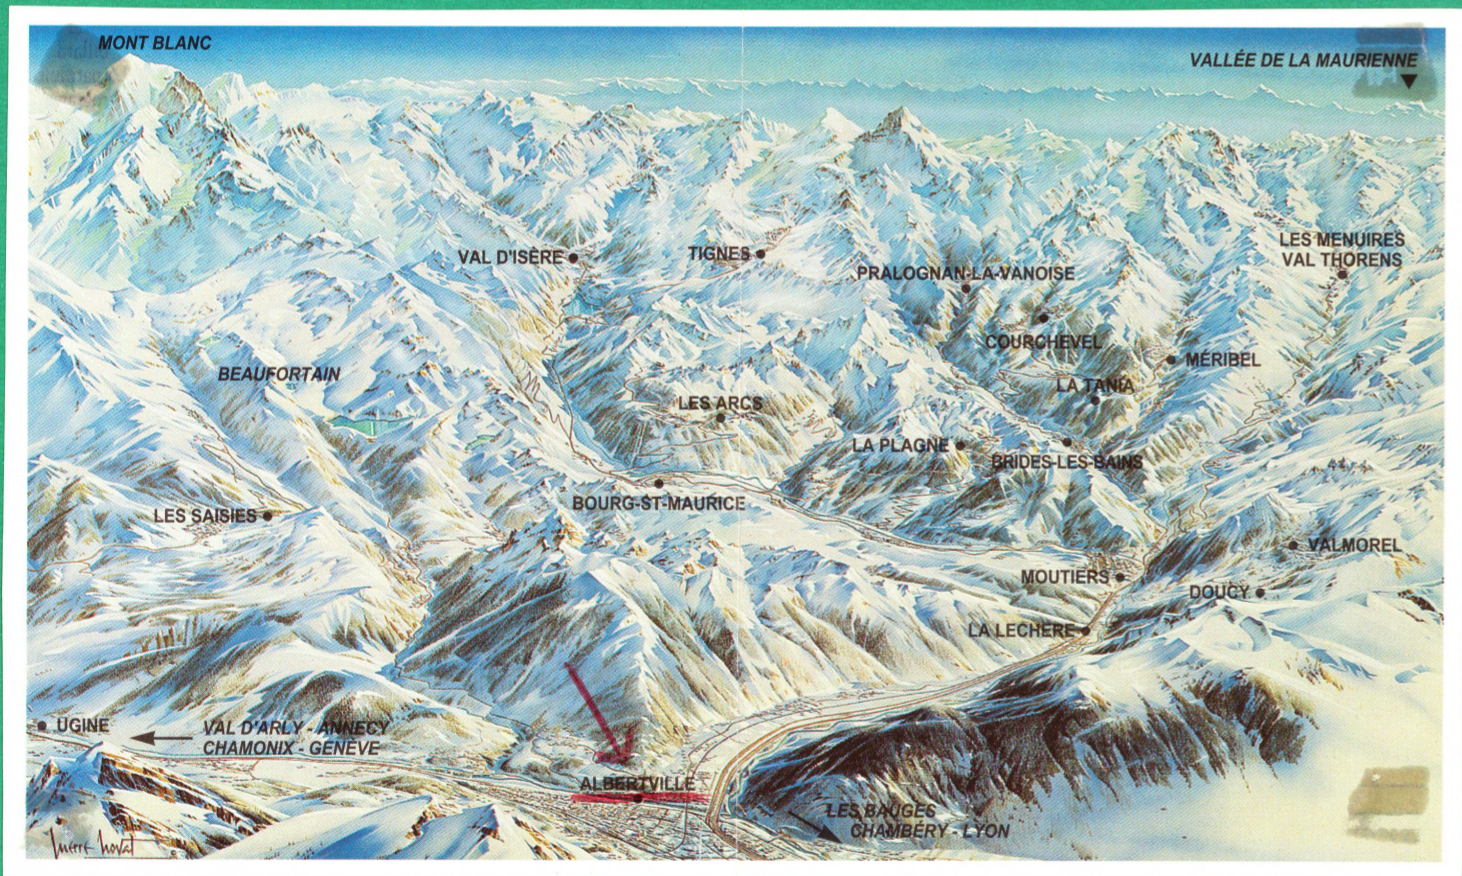

La pareja Klimova-Ponomarenko en los Juegos de Albertville.