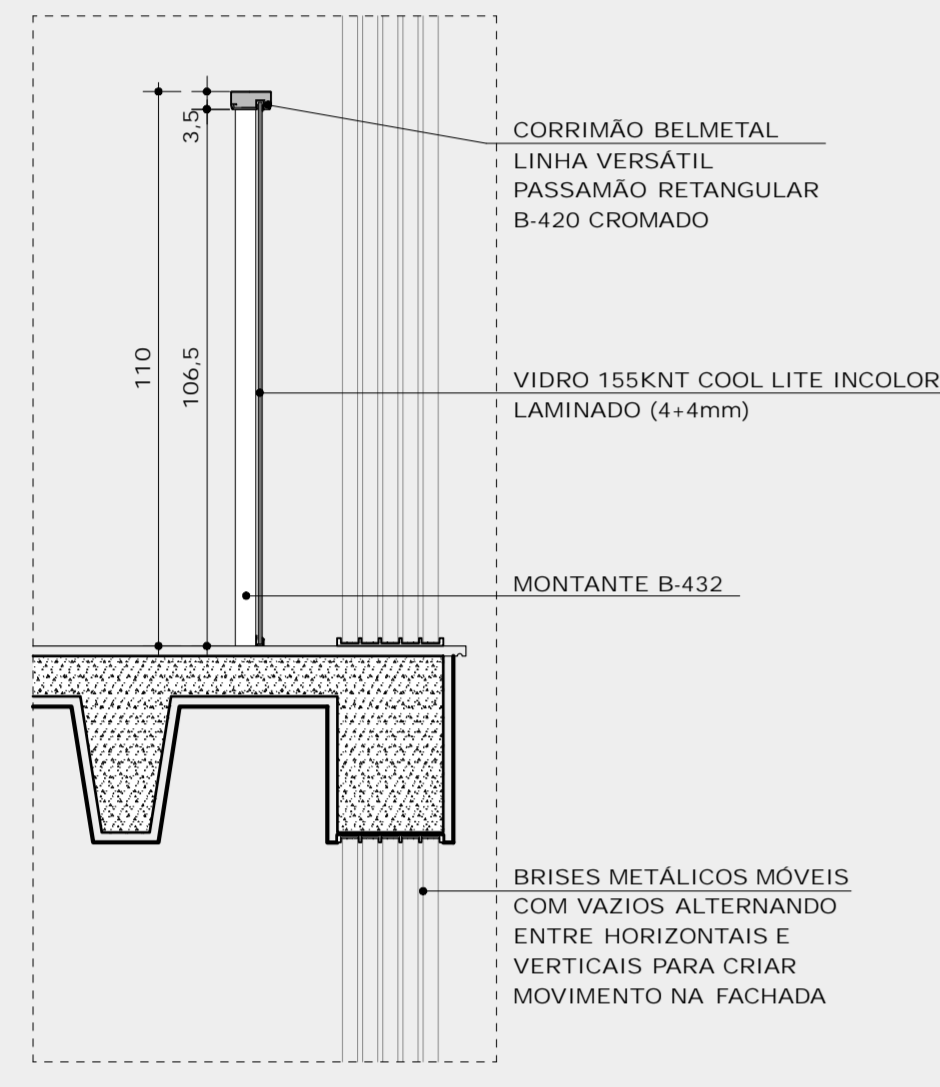

ENCONTRO COM A PLATIBANDA

DETALHE 01 - TERRAÇO

ESCALA 1:15

COBERTURA CORRENTE

SUMIDOURO

JUNTA ESTRUTURAL

DETALHE 02 - PEITORIL SACADAS

ESCALA 1:15

CORTE

ESCALA 1:15

VISTA

ESCALA 1:15

PLANTA BAIXA

ESCALA 1:15

DETALHE 04 - CORTE DOS EIXOS PRINCIPAIS

ESCALA 1:50

DETALHE 03 - TOTEN

ESCALA 1:15

DETALHE 05 - AMPLIAÇÃO DO DESENHO DE PISO DOS EIXOS PRINCIPAIS

ESCALA 1:50