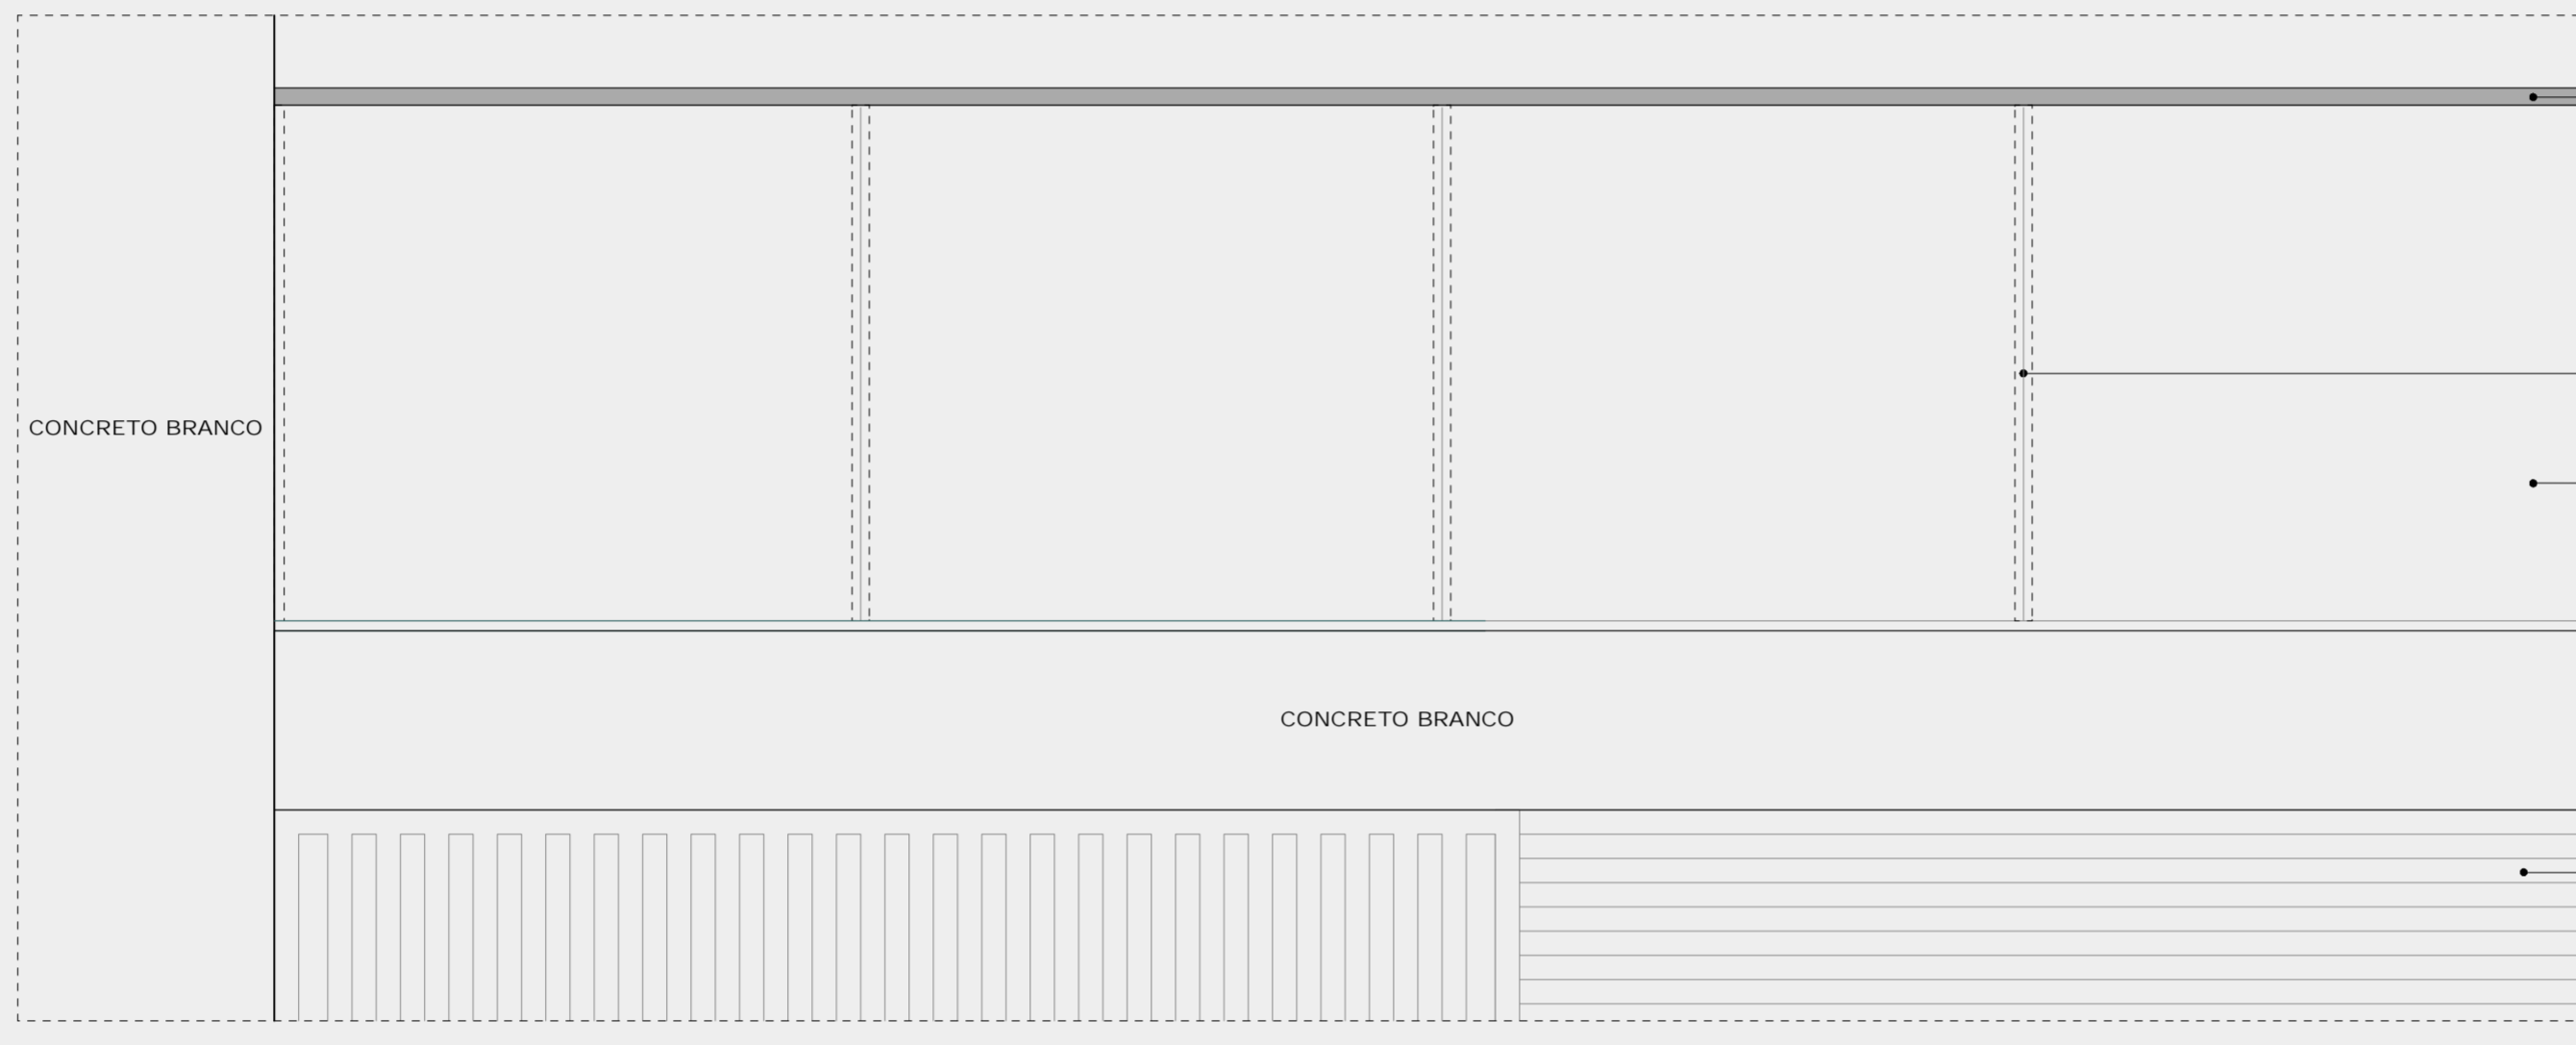

ENCONTRO COM A PLATIBANDA

DETALHE 01 - TERRAÇO

ESCALA 1:15

COBERTURA CORRENTE

SUMIDOURO

JUNTA ESTRUTURAL

DETALHE 02 - PEITORIL SACADAS

ESCALA 1:15

CORTE

ESCALA 1:15

VISTA

ESCALA 1:15

PLANTA BAIXA

ESCALA 1:15

DETALHE 04 - CORTE DOS EIXOS PRINCIPAIS

ESCALA 1:50

DETALHE 03 - TOTEN

ESCALA 1:15

DETALHE 05 - AMPLIAÇÃO DO DESENHO DE PISO DOS EIXOS PRINCIPAIS

ESCALA 1:50