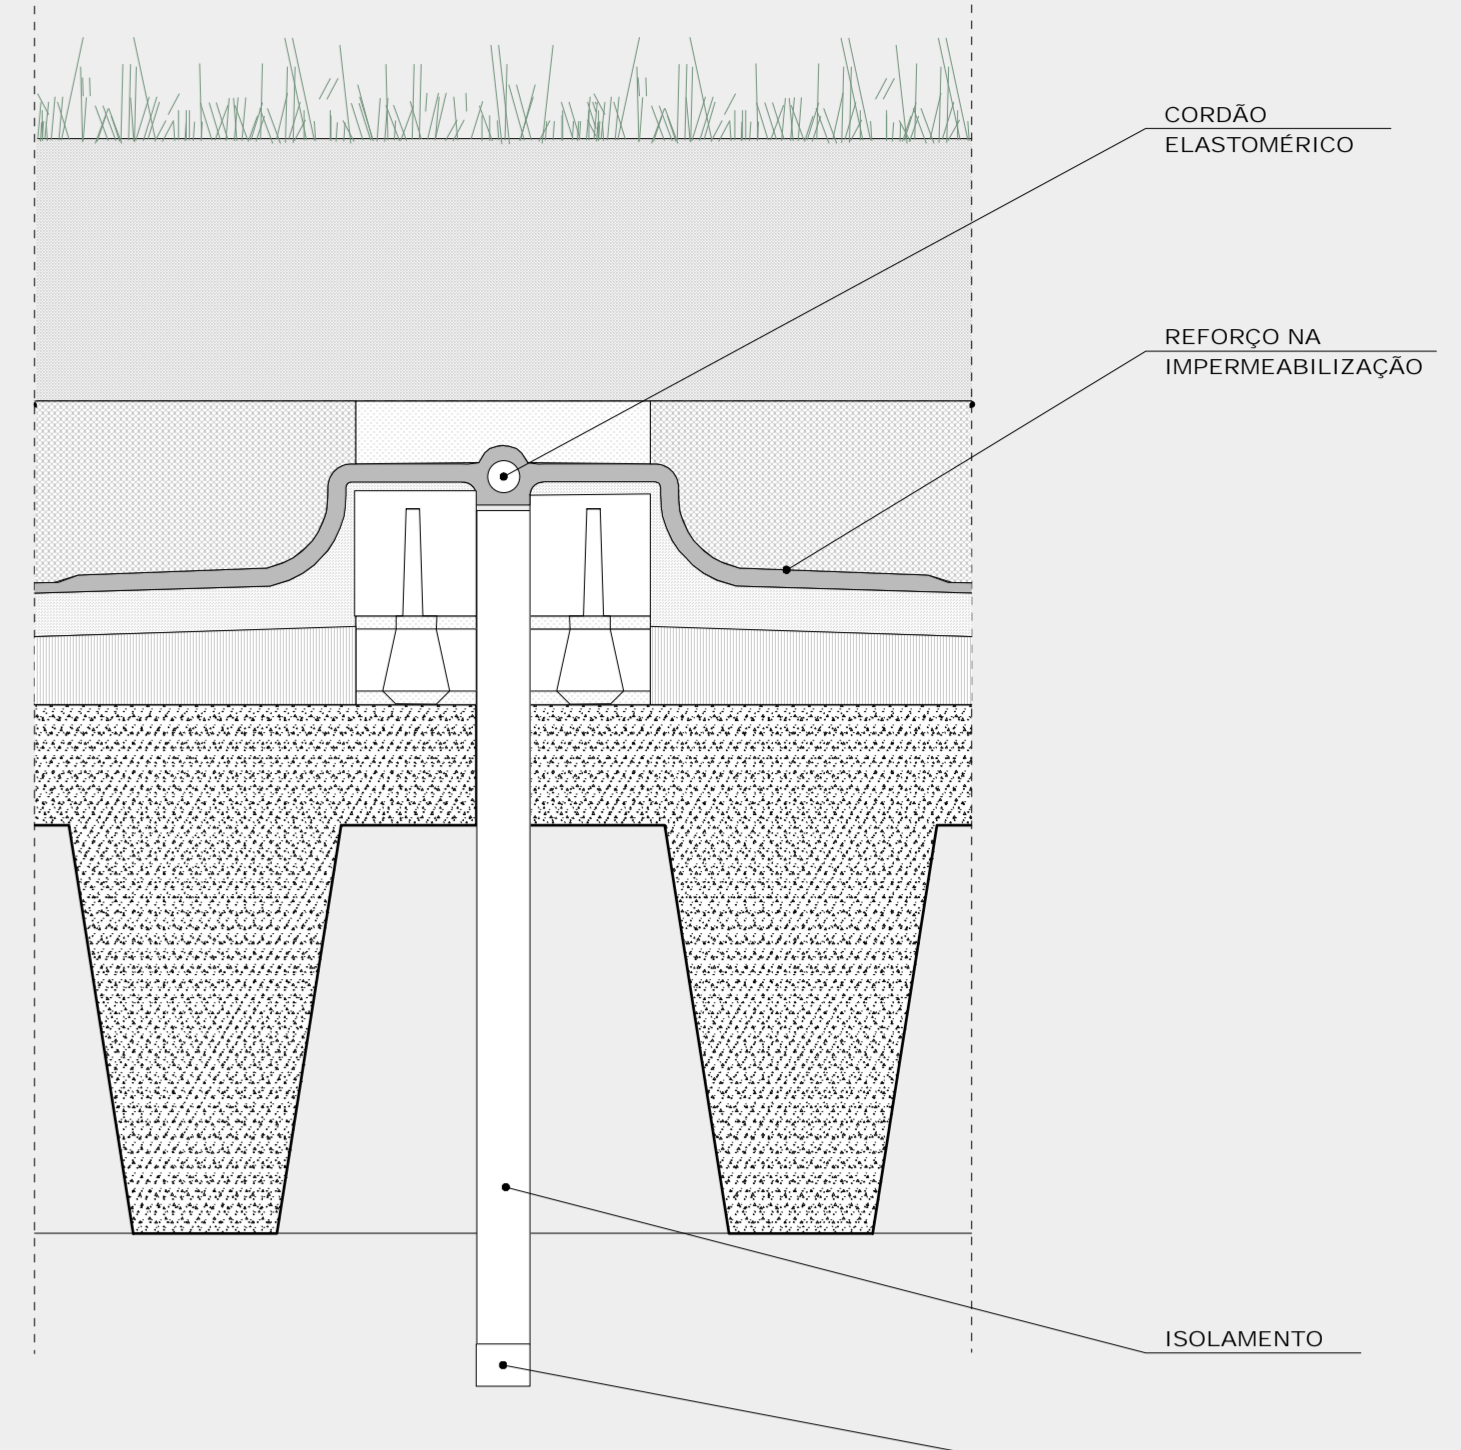

ENCONTRO COM A PLATIBANDA

DETALHE 01 - TERRAÇO

ESCALA 1:15

COBERTURA CORRENTE

SUMIDOURO

JUNTA ESTRUTURAL

DETALHE 02 - PEITORIL SACADAS

ESCALA 1:15

CORTE

ESCALA 1:15

VISTA

ESCALA 1:15

PLANTA BAIXA

ESCALA 1:15

DETALHE 04 - CORTE DOS EIXOS PRINCIPAIS

ESCALA 1:50

DETALHE 03 - TOTEN

ESCALA 1:15

DETALHE 05 - AMPLIAÇÃO DO DESENHO DE PISO DOS EIXOS PRINCIPAIS

ESCALA 1:50