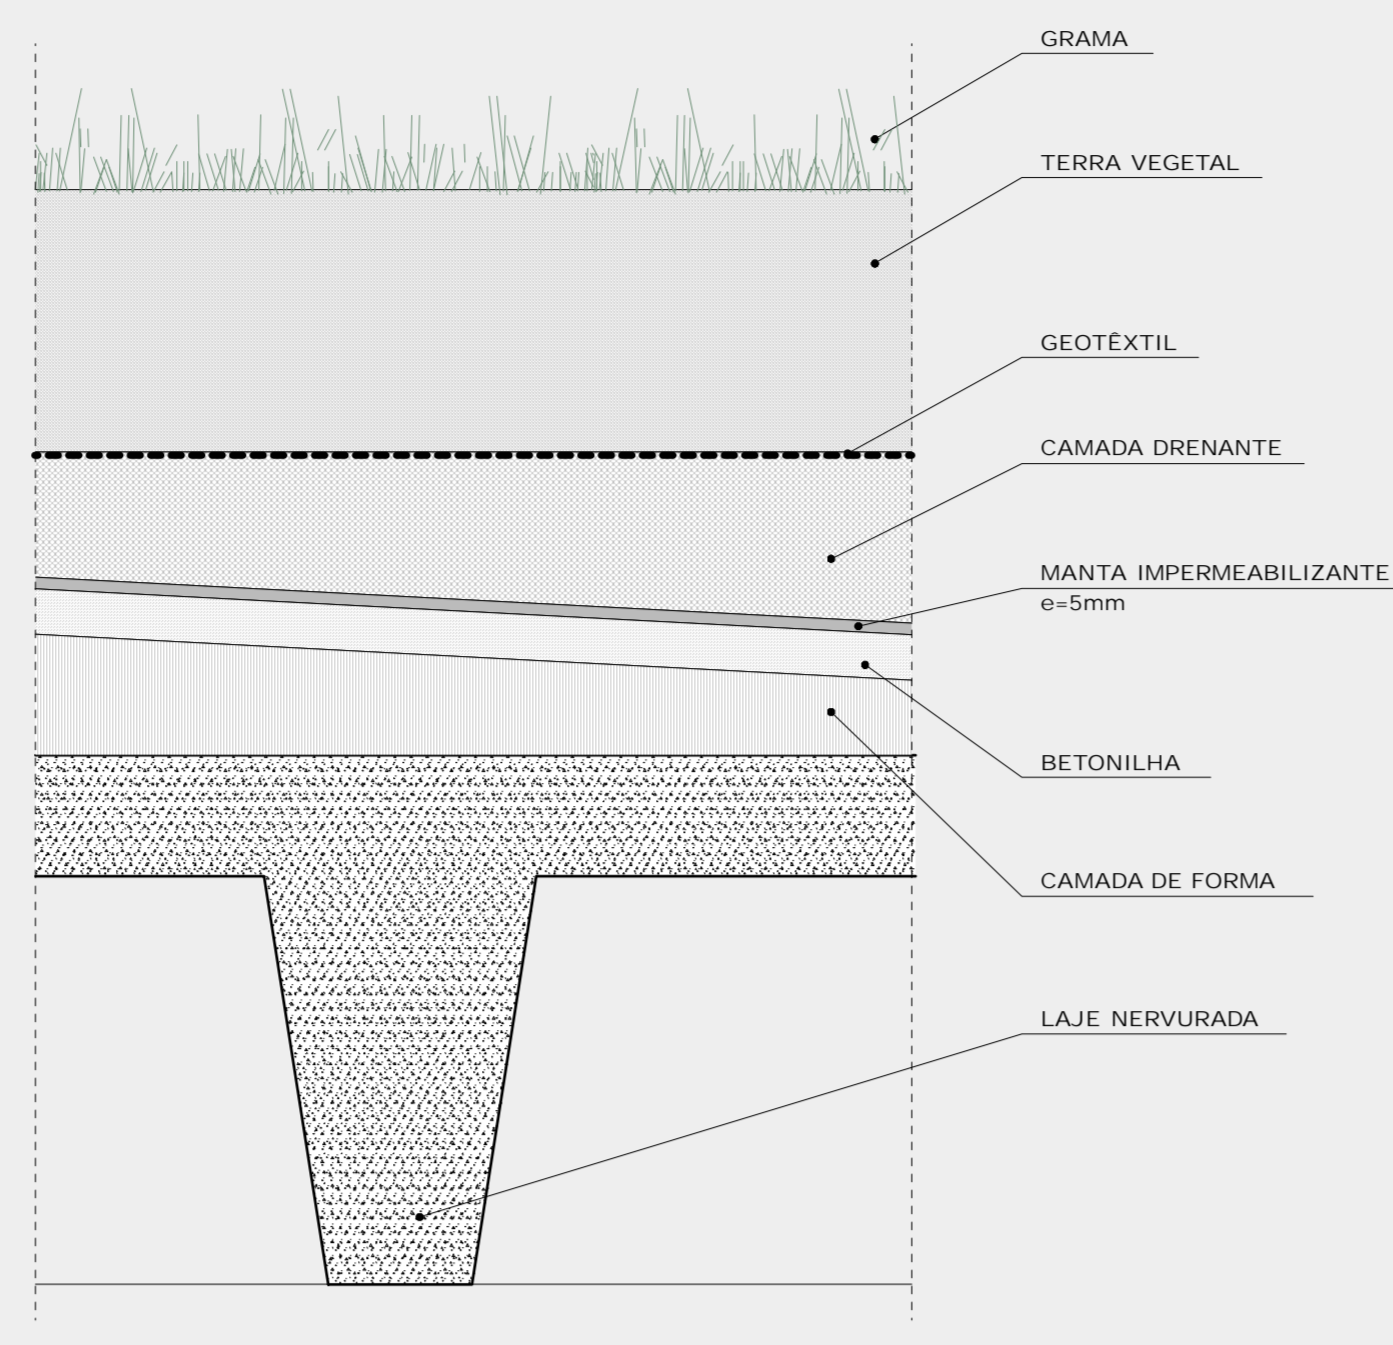

ENCONTRO COM A PLATIBANDA

DETALHE 01 - TERRAÇO

ESCALA 1:15

COBERTURA CORRENTE

SUMIDOURO

JUNTA ESTRUTURAL

DETALHE 02 - PEITORIL SACADAS

ESCALA 1:15

CORTE

ESCALA 1:15

VISTA

ESCALA 1:15

PLANTA BAIXA

ESCALA 1:15

DETALHE 04 - CORTE DOS EIXOS PRINCIPAIS

ESCALA 1:50

DETALHE 03 - TOTEN

ESCALA 1:15

DETALHE 05 - AMPLIAÇÃO DO DESENHO DE PISO DOS EIXOS PRINCIPAIS

ESCALA 1:50