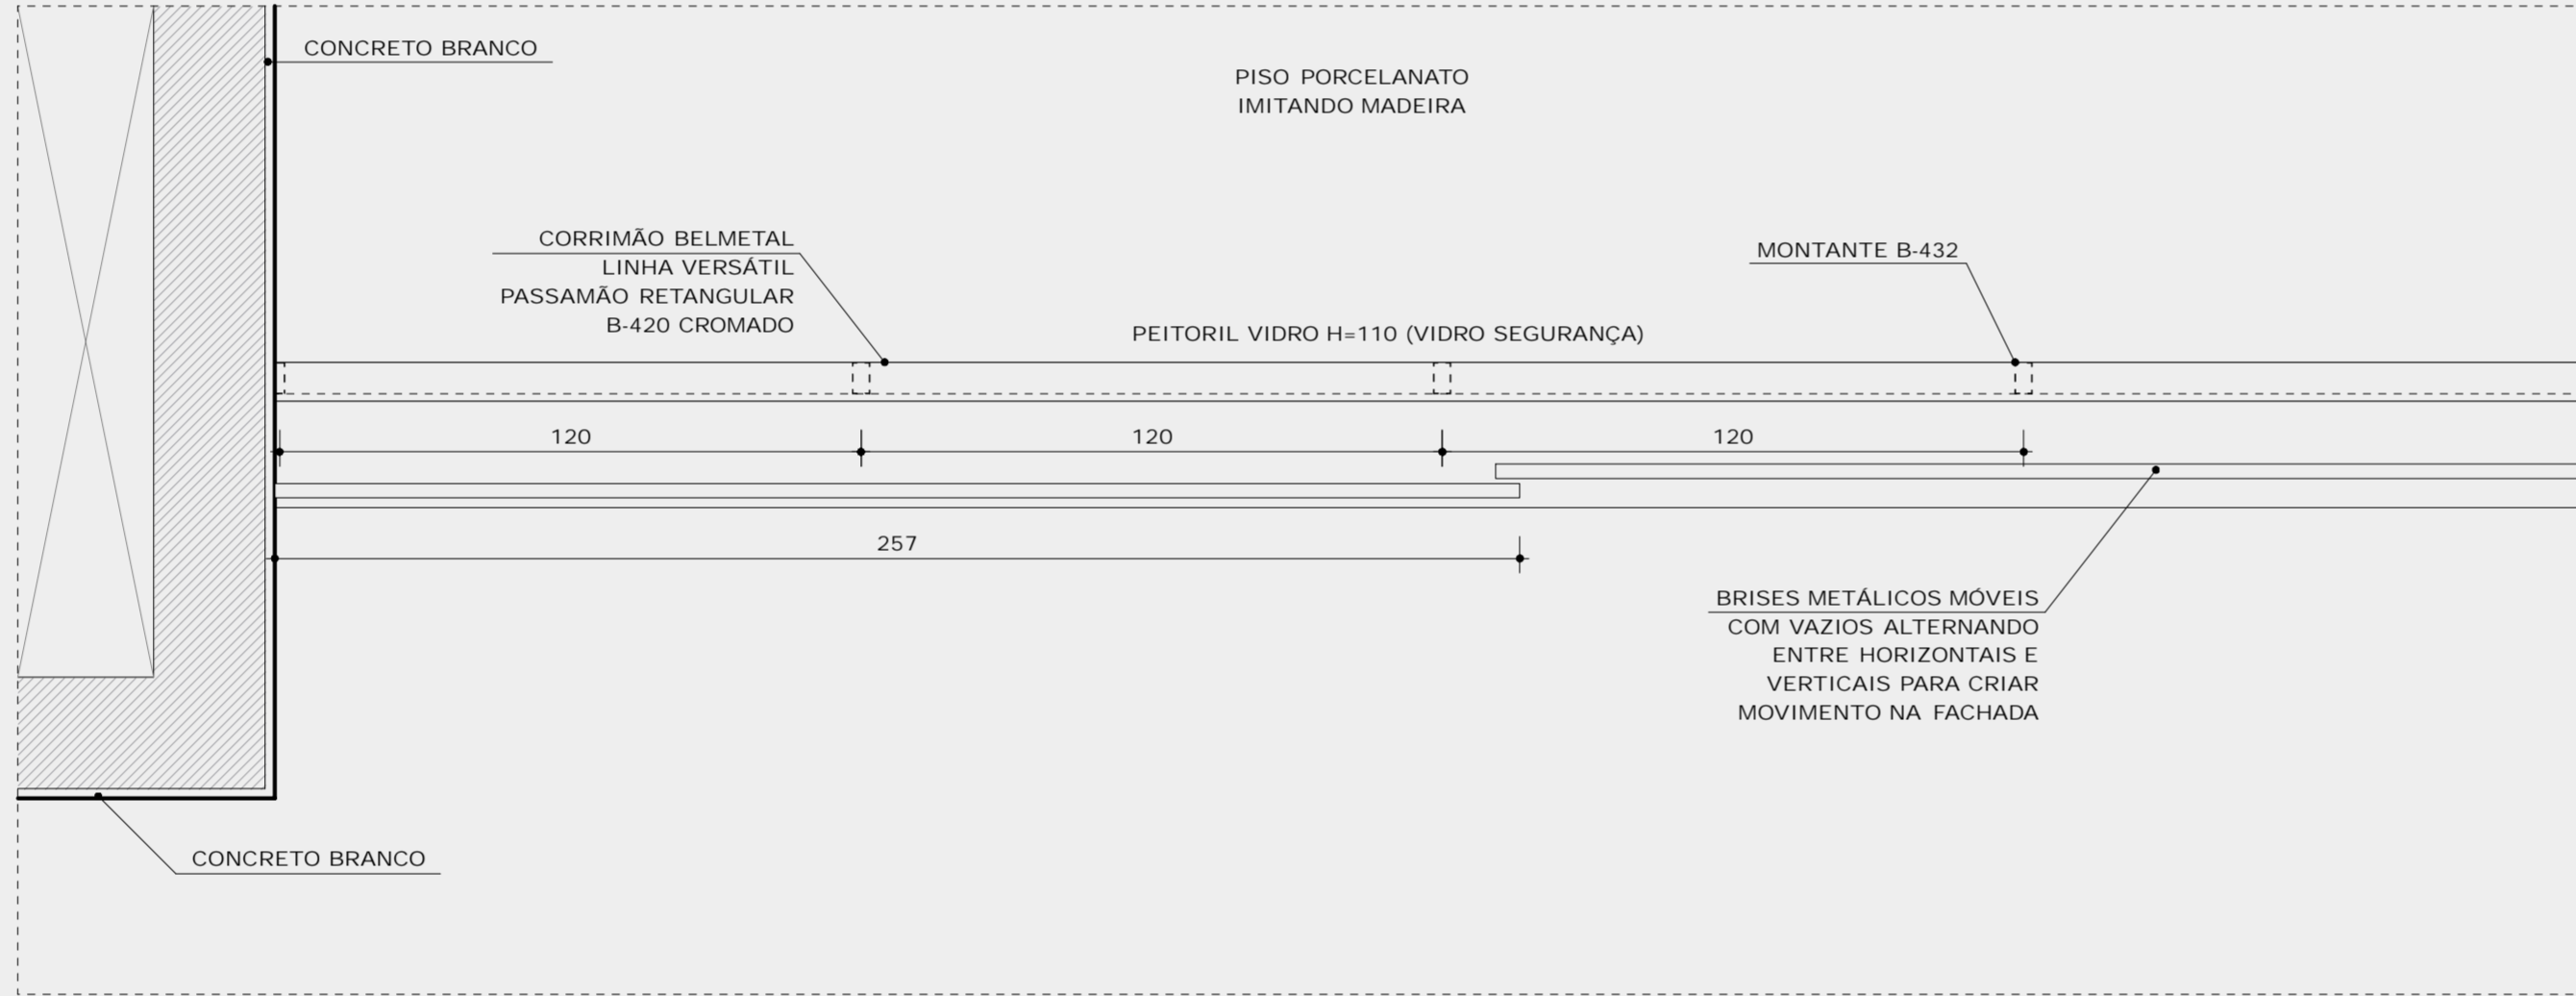

ENCONTRO COM A PLATIBANDA

DETALHE 01 - TERRAÇO

ESCALA 1:15

COBERTURA CORRENTE

SUMIDOURO

JUNTA ESTRUTURAL

DETALHE 02 - PEITORIL SACADAS

ESCALA 1:15

CORTE

ESCALA 1:15

VISTA

ESCALA 1:15

PLANTA BAIXA

ESCALA 1:15

DETALHE 04 - CORTE DOS EIXOS PRINCIPAIS

ESCALA 1:50

DETALHE 03 - TOTEN

ESCALA 1:15

DETALHE 05 - AMPLIAÇÃO DO DESENHO DE PISO DOS EIXOS PRINCIPAIS

ESCALA 1:50