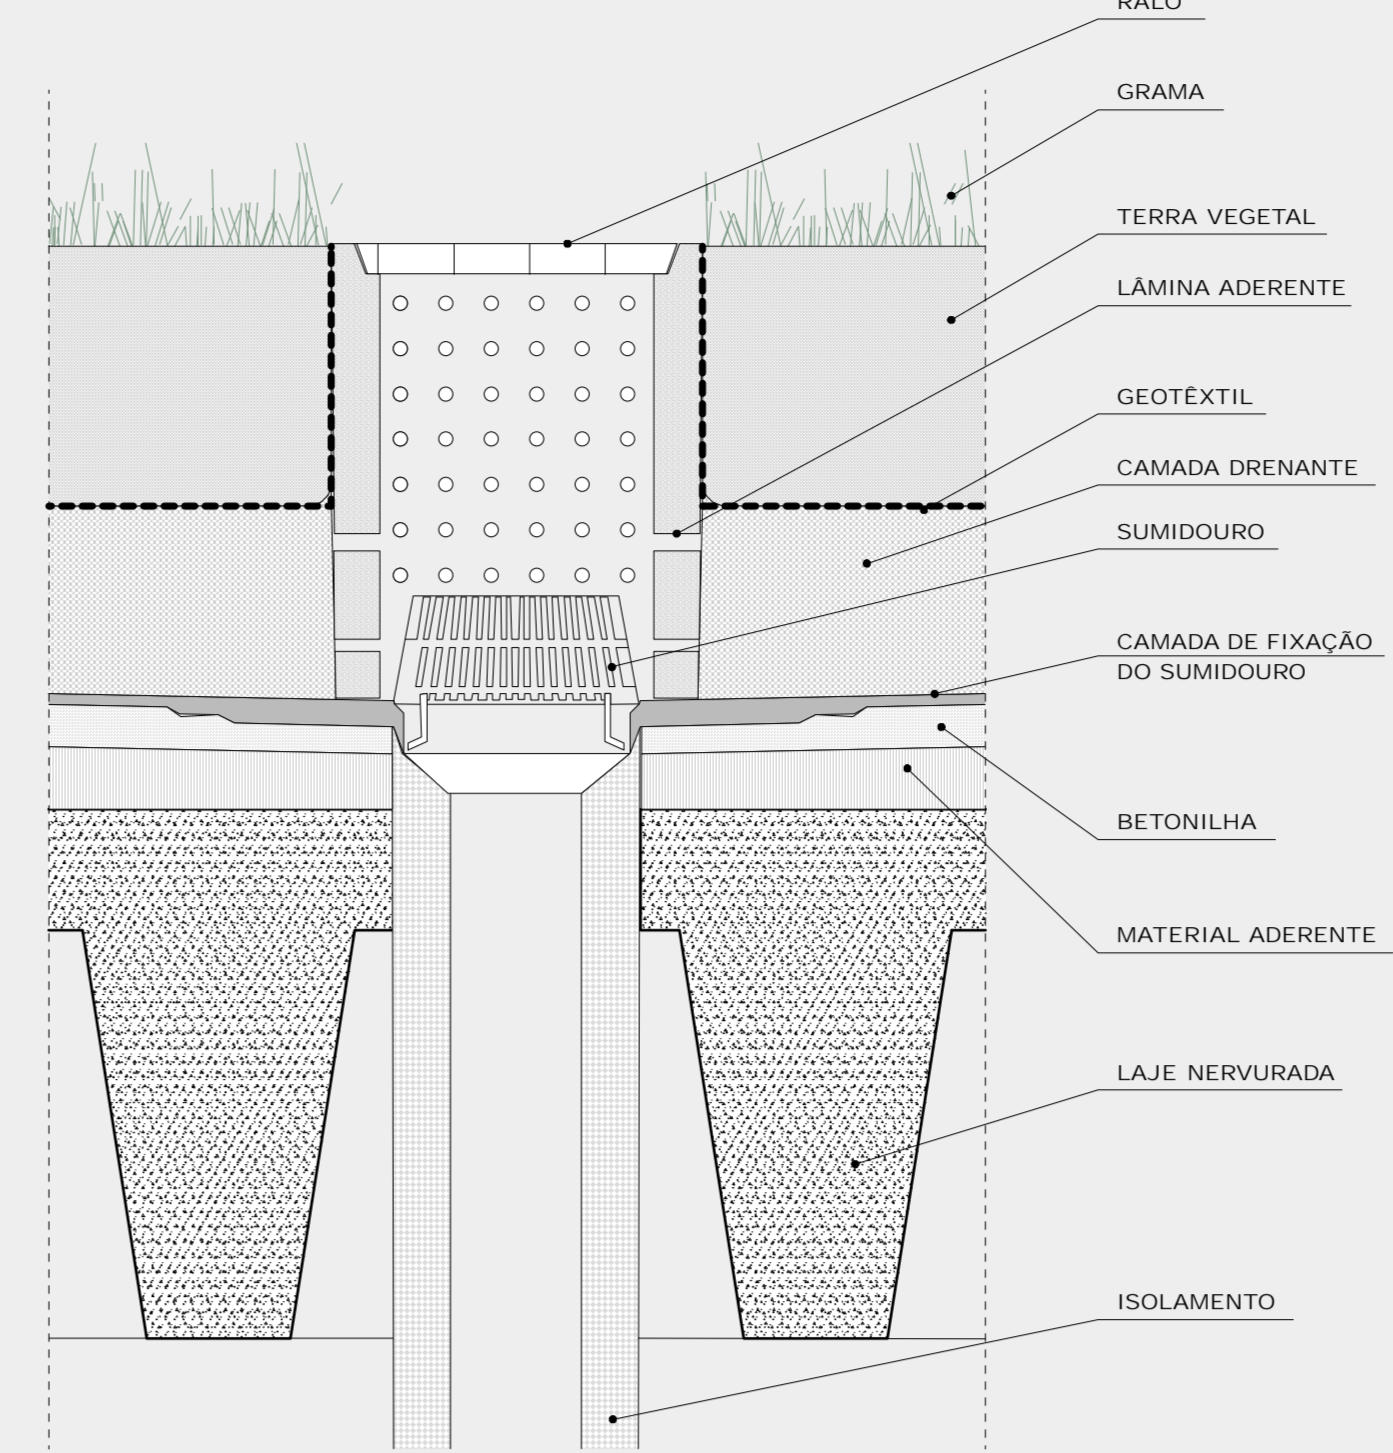

ENCONTRO COM A PLATIBANDA

DETALHE 01 - TERRAÇO

ESCALA 1:15

COBERTURA CORRENTE

SUMIDOURO

JUNTA ESTRUTURAL

DETALHE 02 - PEITORIL SACADAS

ESCALA 1:15

CORTE

ESCALA 1:15

VISTA

ESCALA 1:15

PLANTA BAIXA

ESCALA 1:15

DETALHE 04 - CORTE DOS EIXOS PRINCIPAIS

ESCALA 1:50

DETALHE 03 - TOTEN

ESCALA 1:15

DETALHE 05 - AMPLIAÇÃO DO DESENHO DE PISO DOS EIXOS PRINCIPAIS

ESCALA 1:50