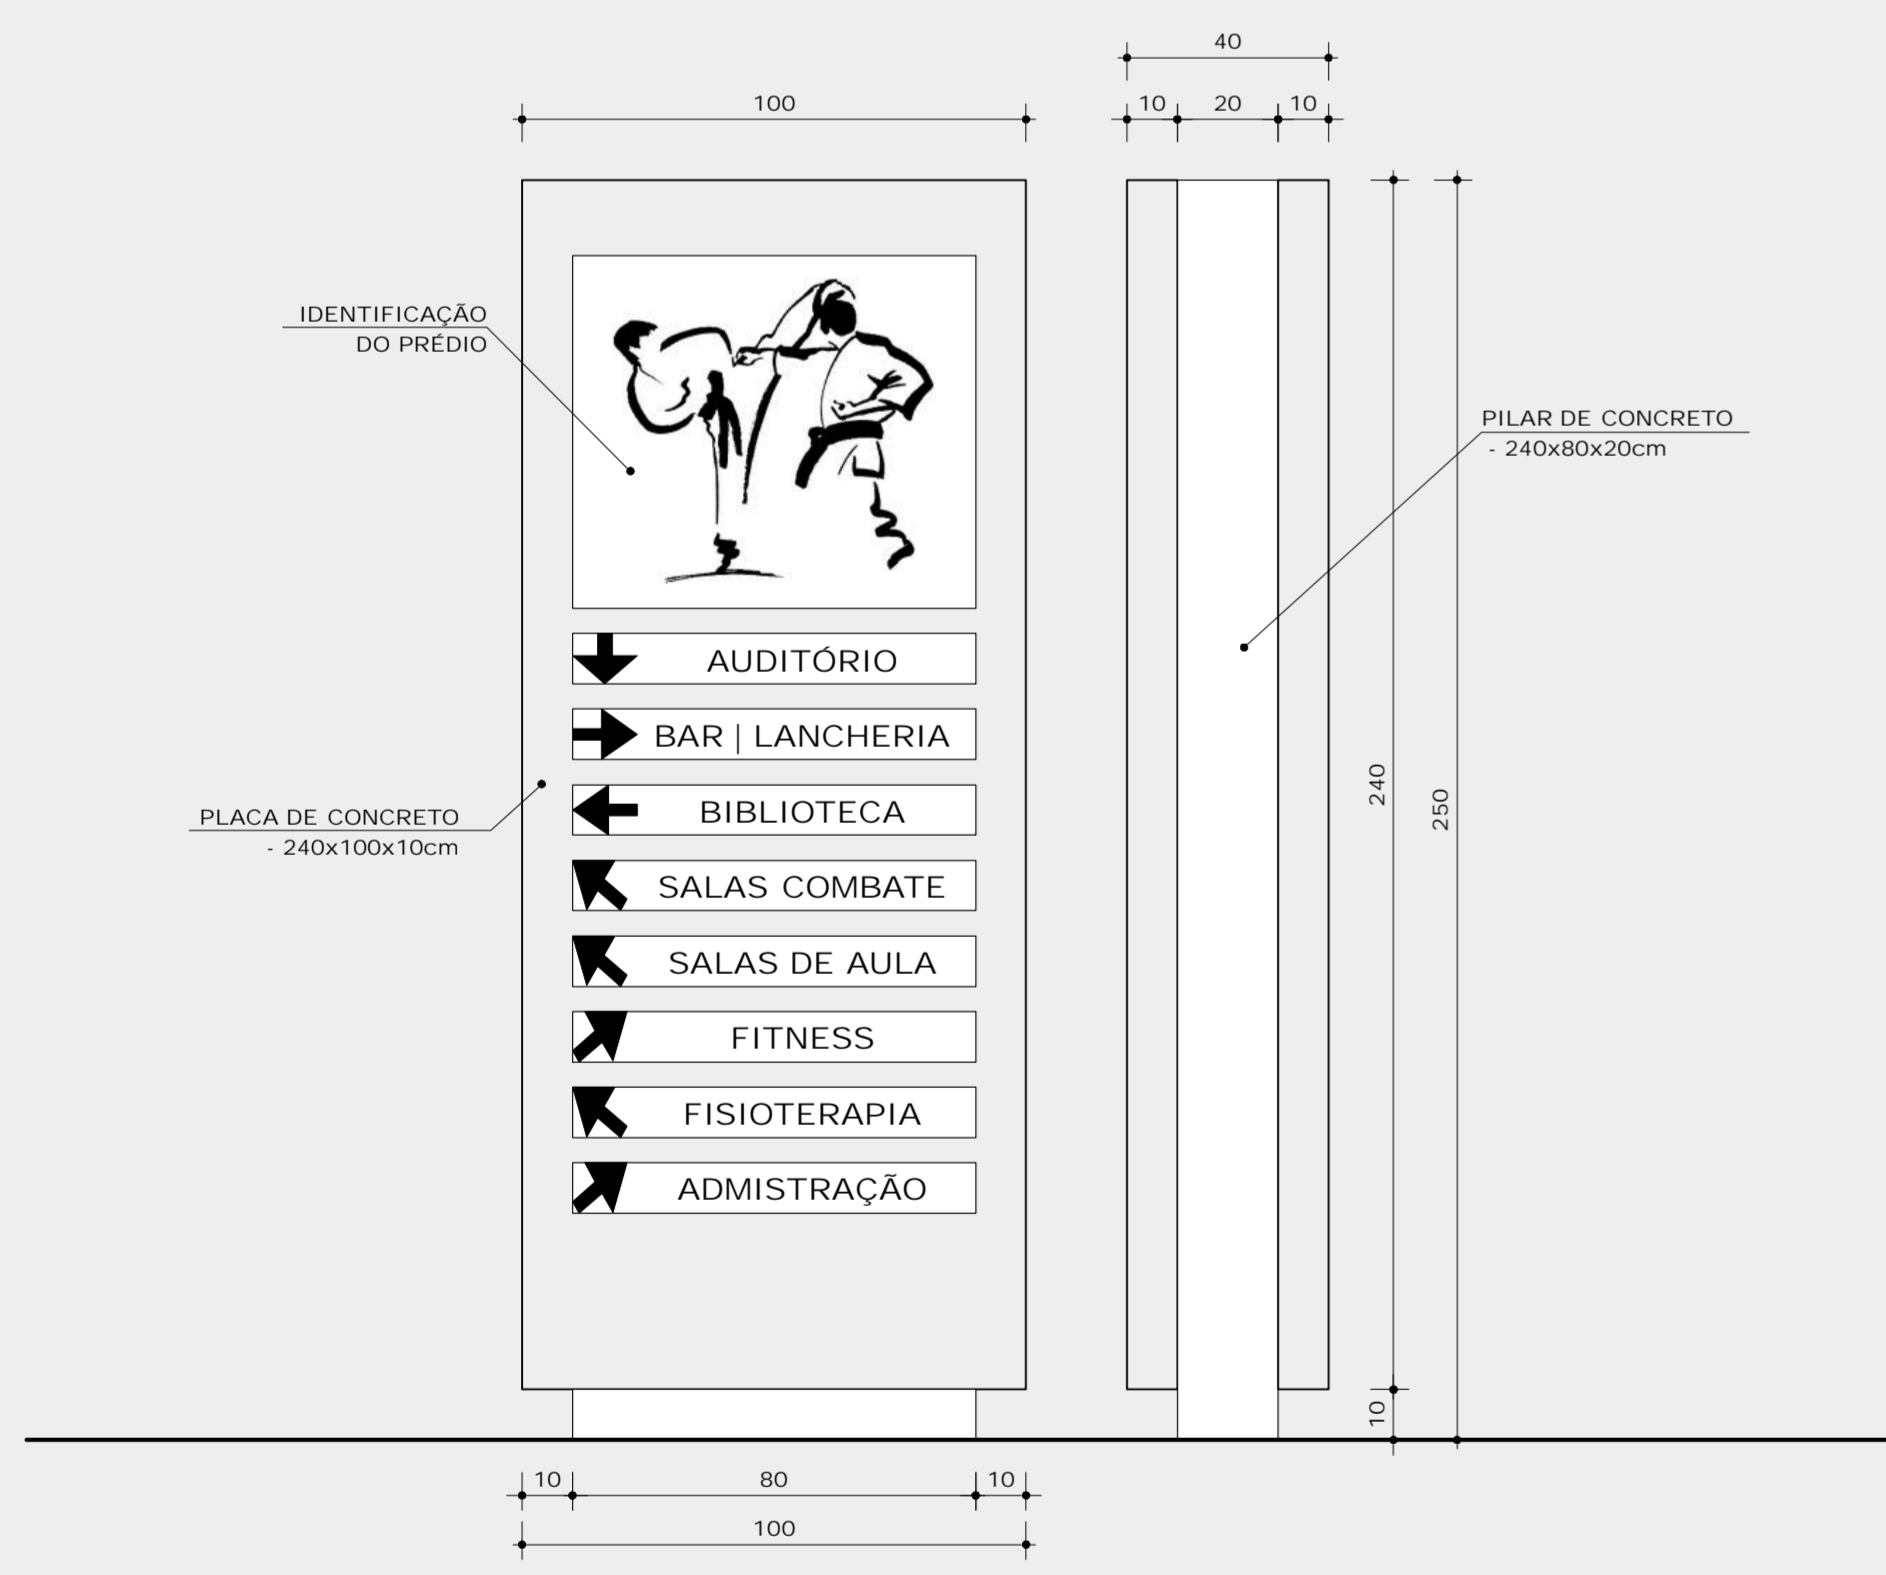

ENCONTRO COM A PLATIBANDA

DETALHE 01 - TERRAÇO

ESCALA 1:15

COBERTURA CORRENTE

SUMIDOURO

JUNTA ESTRUTURAL

DETALHE 02 - PEITORIL SACADAS

ESCALA 1:15

CORTE

ESCALA 1:15

VISTA

ESCALA 1:15

PLANTA BAIXA

ESCALA 1:15

DETALHE 04 - CORTE DOS EIXOS PRINCIPAIS

ESCALA 1:50

DETALHE 03 - TOTEN

ESCALA 1:15

DETALHE 05 - AMPLIAÇÃO DO DESENHO DE PISO DOS EIXOS PRINCIPAIS

ESCALA 1:50