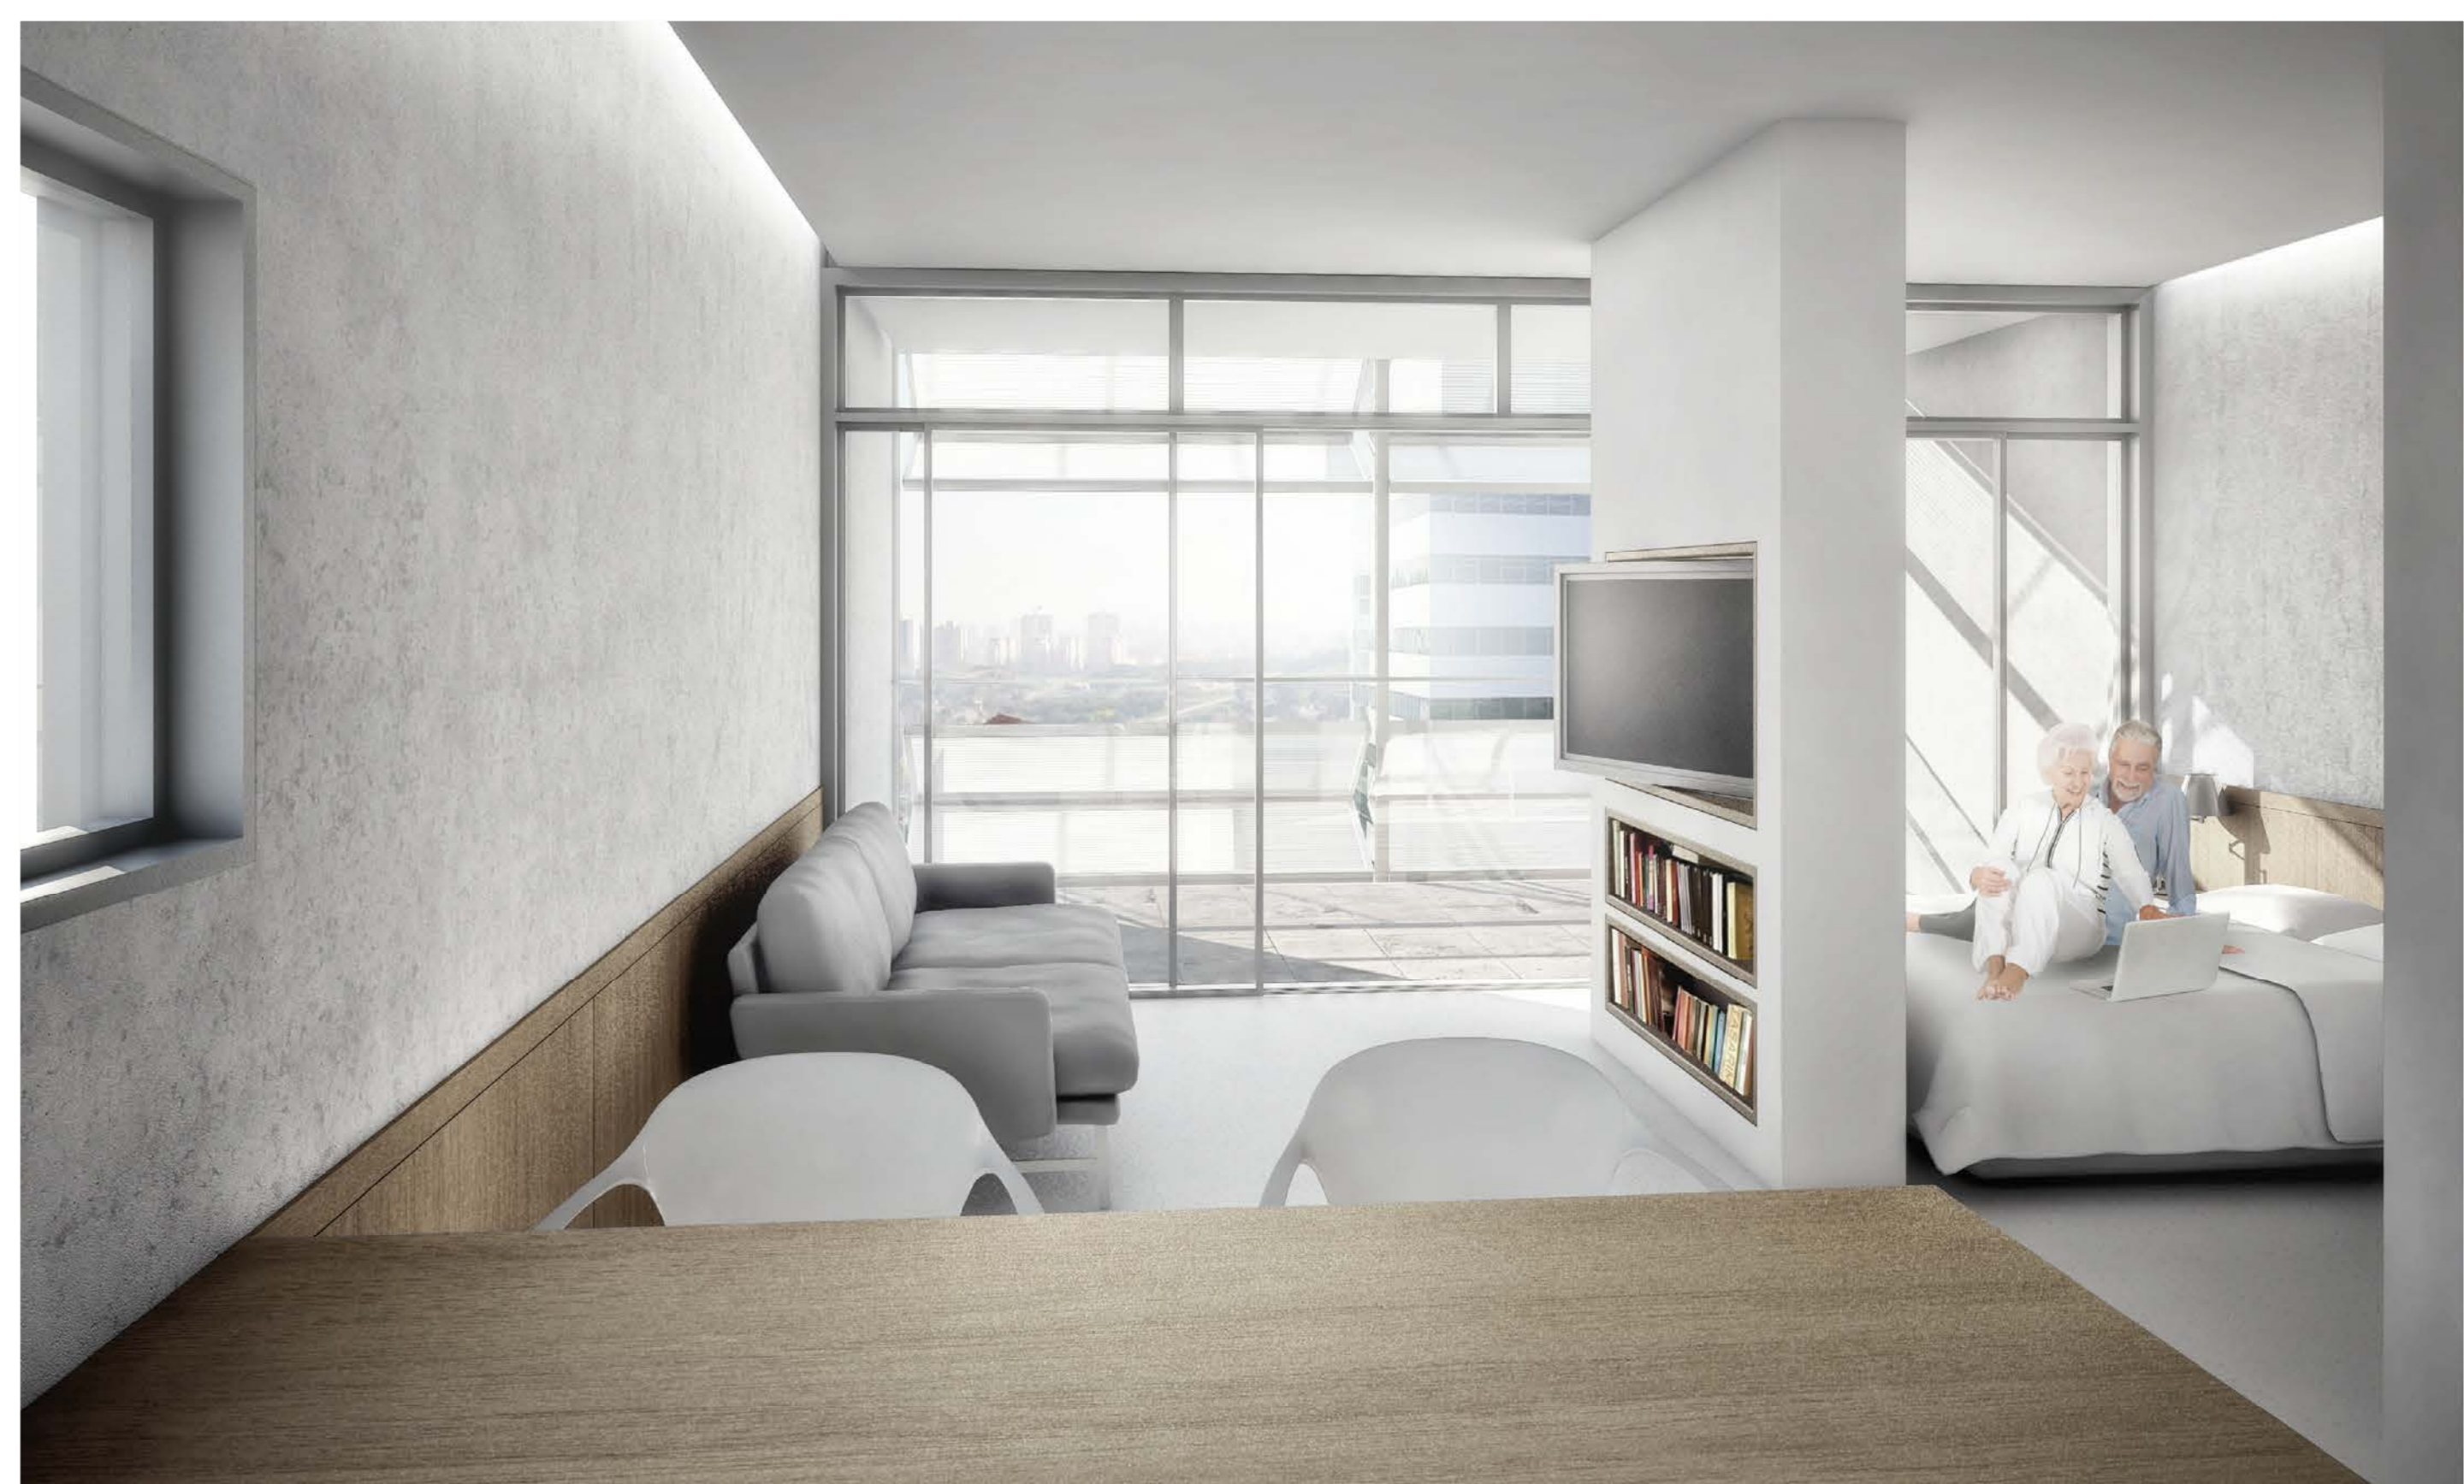

⊙ PAVIMENTO TIPO TORRE
1º AO 8º E 10º PAVIMENTO
ESCALA 1:125