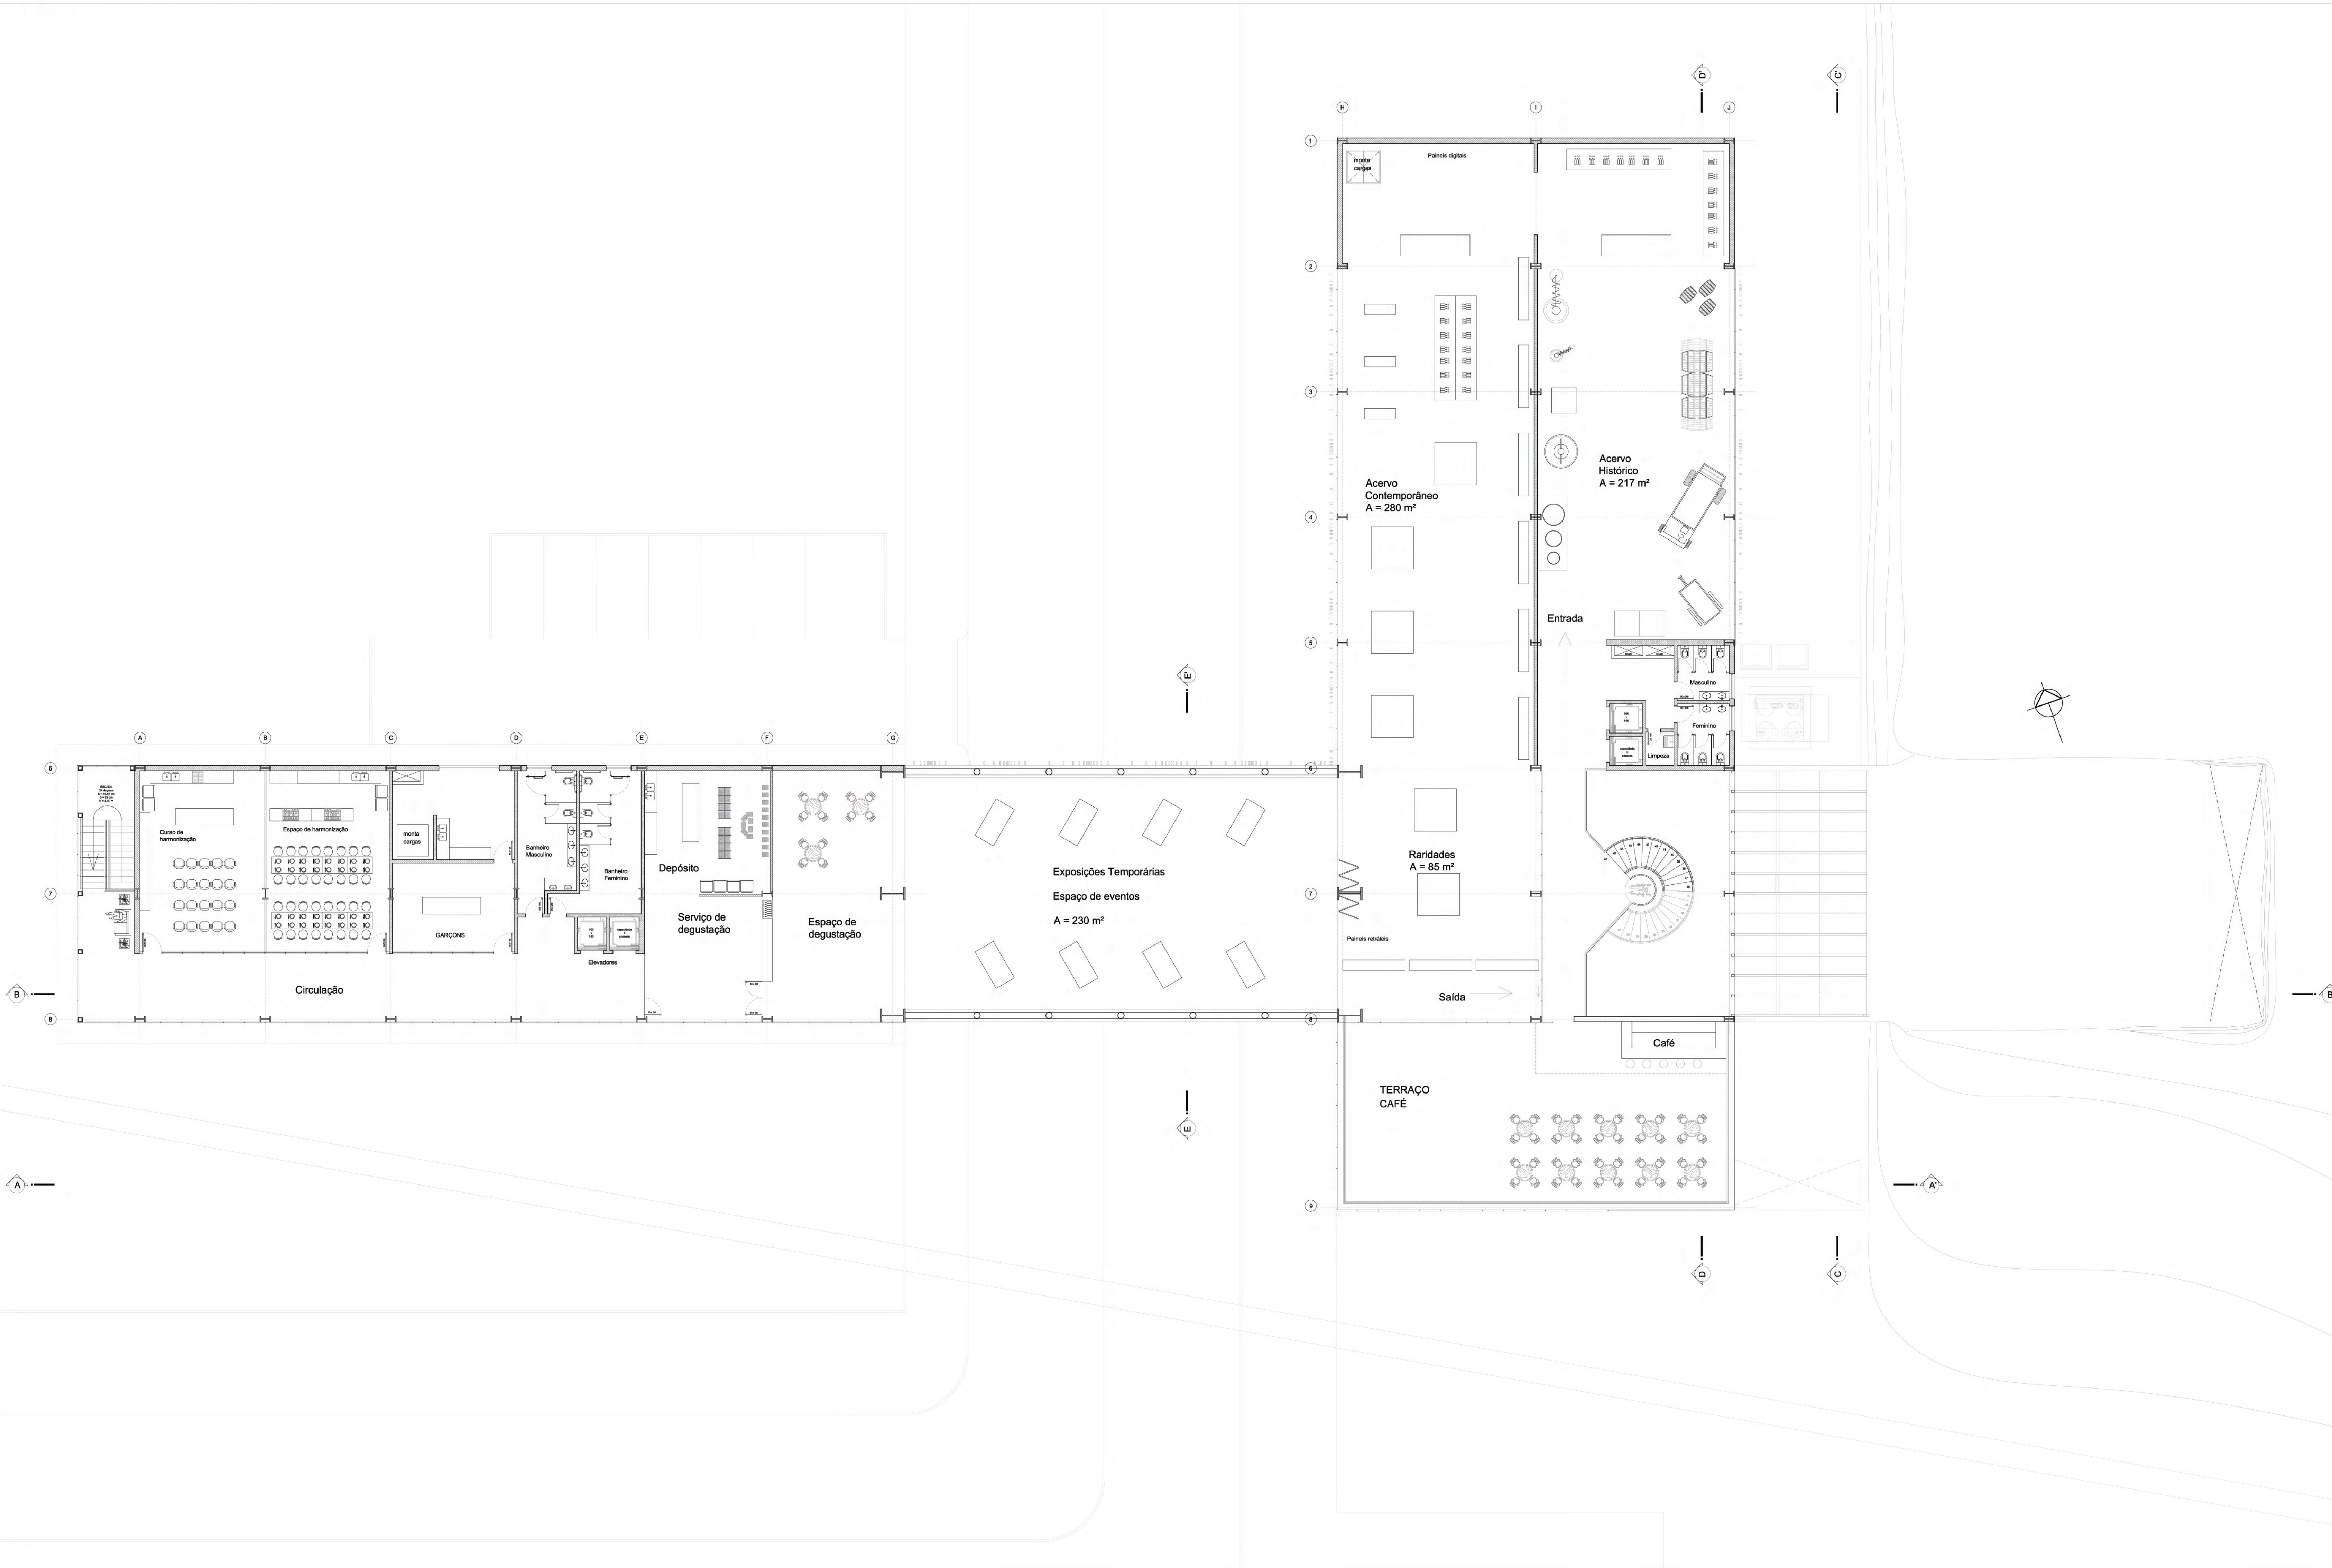

MUSEU DO VINHO

BENTO GONÇALVES, RS

Planta baixa - Segundo Pavimento

ESCALA 1/125

TRABALHO DE CONCLUSÃO DE CURSO

ACADÊMICO: MAURÍCIO DALL IGNA
ORIENTADOR: PROF. DR. CÉSAR B. DE MATTOS VIEIRA
2012/2

FACULDADE DE ARQUITETURA

MUSEU DO VINHO