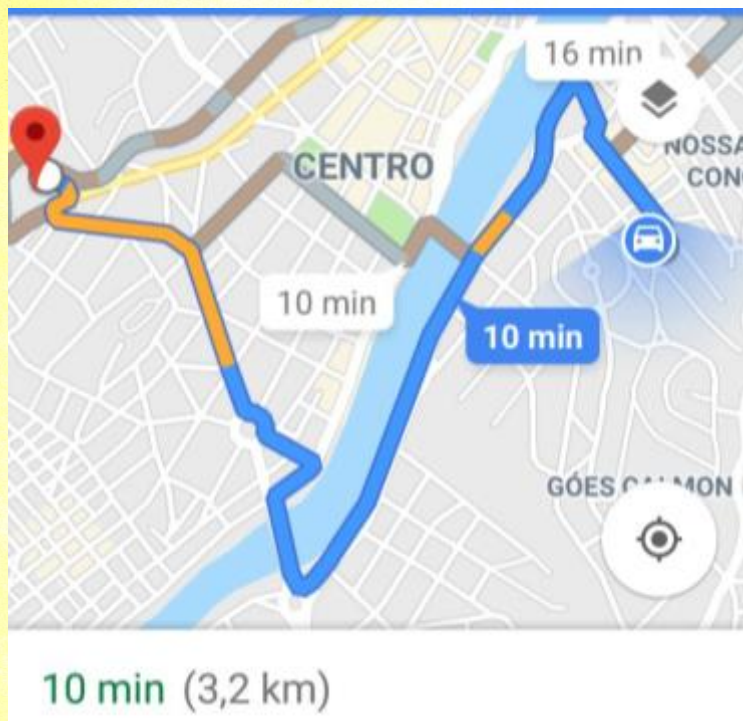

Elisson F. dos Santos (Ginastica)

João Pereira Homem (Futevôlei)

Nathaly Figueiredo Barbosa (Vôlei)

Raikon Ian Santos (Boxe)

Apoio

O Núcleo 58 / Itabuna 02 é desenvolvido no Recanto dos Comerciantes, localizado no Bairro da Conceição desde novembro de 2017.

- Resumo do bairro onde esta inserido o núcleo

Saindo da Rodoviária de Itabuna são aproximadamente 10 minutos de transito indo pela avenida do Beira Rio em direção ao shopping.

As comunidades atendidas no núcleo Itb 02 compreende os bairros do Conceição, Zizo, São Pedro, Góes Calmon e São judas Tadeu.